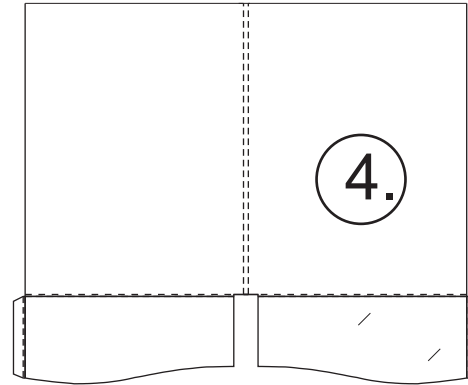

## Dosszié/mappa minták

2011

5mm gerinces mappa  
kiterített méret 505x375mm  
elő- és hátlap mérete 303x214mm  
névjegyartó bevágással

gerinc nélküli mappa  
kiterített méret 510x385mm  
elő- és hátlap mérete 304x215mm  
névjegyartó bevágással

gerinc nélküli mappa  
kiterített méret 455x430mm  
elő- és hátlap mérete 305x220mm  
névjegyartó bevágással, ragasztott kivitel

5mm gerinces, mindkét oldalon zsebes mappa  
kiterített méret 479x392mm, elő- és hátlap mérete 300x225mm  
névjegyartó bevágással

Változtatható gerincű mindkét oldalán zsebes mappa  
kiterített méret 551x408mm, elő- és hátlap mérete 303x215mm  
névjegyartó bevágással, 1 ragasztással

5mm gerinces, mindkét oldalon zsebes mappa  
kiterített méret 588,5x407,5mm, elő- és hátlap mérete 305x220mm  
névjegyartó bevágással

10 mm gerinces mappa  
kiterített méret 540x430mm,  
elő- és hátlap mérete 310x230mm  
névjegyartó bevágással

6 oldalas gerinc nélküli mappa  
kiterített méret 671,5x397,5mm, elő- és hátlap mérete 304x219mm