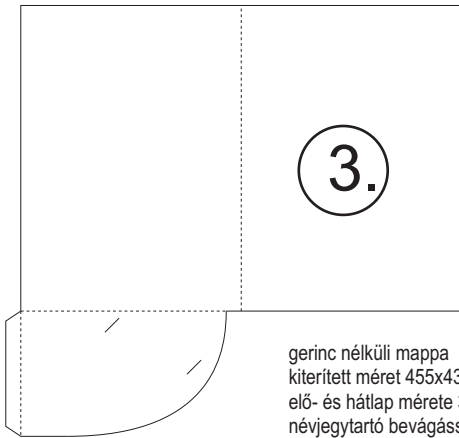

## Dosszié/mappa minták

2011

5mm gerinces mappa  
kiterített méret 505x375mm  
elő- és hátlap mérete 303x214mm  
névjegyartó bevágással

gerinc nélküli mappa  
kiterített méret 510x385mm  
elő- és hátlap mérete 304x215mm  
névjegyartó bevágással

gerinc nélküli mappa  
kiterített méret 455x430mm  
elő- és hátlap mérete 305x220mm  
névjegyartó bevágással, ragasztott kivitel

5mm gerinces, mindkét oldalon zsebes mappa  
kiterített méret 479x392mm, elő- és hátlap mérete 300x225mm  
névjegyartó bevágással

Változtatható gerincű mindkét oldalán zsebes mappa  
kiterített méret 551x408mm, elő- és hátlap mérete 303x215mm  
névjegyartó bevágással, 1 ragasztással

5mm gerinces, mindkét oldalon zsebes mappa  
kiterített méret 588,5x407,5mm, elő- és hátlap mérete 305x220mm  
névjegyartó bevágással

10 mm gerinces mappa  
kiterített méret 540x430mm,  
elő- és hátlap mérete 310x230mm  
névjegyartó bevágással

6 oldalas gerinc nélküli mappa  
kiterített méret 671,5x397,5mm, elő- és hátlap mérete 304x219mm