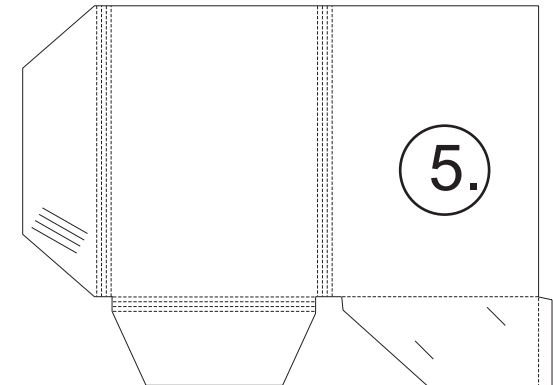

## Dosszié/mappa minták

2011

5mm gerinces mappa  
kiterített méret 505x375mm  
elő- és hátlap mérete 303x214mm  
névjegyartó bevágással

gerinc nélküli mappa  
kiterített méret 510x385mm  
elő- és hátlap mérete 304x215mm  
névjegyartó bevágással

gerinc nélküli mappa  
kiterített méret 455x430mm  
elő- és hátlap mérete 305x220mm  
névjegyartó bevágással, ragasztott kivitel

5mm gerinces, mindkét oldalon zsebes mappa  
kiterített méret 479x392mm, elő- és hátlap mérete 300x225mm  
névjegyartó bevágással

Változtatható gerincű mindkét oldalán zsebes mappa  
kiterített méret 551x408mm, elő- és hátlap mérete 303x215mm  
névjegyartó bevágással, 1 ragasztással

5mm gerinces, mindkét oldalon zsebes mappa  
kiterített méret 588,5x407,5mm, elő- és hátlap mérete 305x220mm  
névjegyartó bevágással

10 mm gerinces mappa  
kiterített méret 540x430mm,  
elő- és hátlap mérete 310x230mm  
névjegyartó bevágással

6 oldalas gerinc nélküli mappa  
kiterített méret 671,5x397,5mm, elő- és hátlap mérete 304x219mm