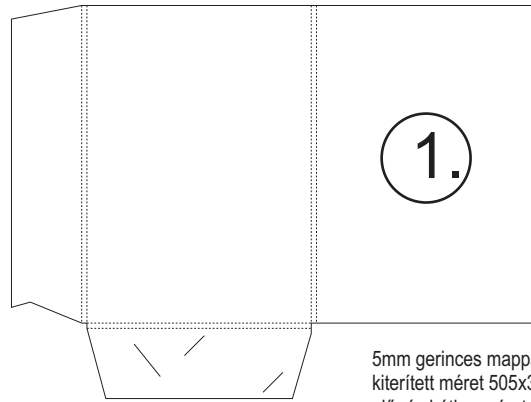

## Dosszié/mappa minták

2011

5mm gerinces mappa  
kiterített méret 505x375mm  
elő- és hátlap mérete 303x214mm  
névjegyartó bevágással

gerinc nélküli mappa  
kiterített méret 510x385mm  
elő- és hátlap mérete 304x215mm  
névjegyartó bevágással

gerinc nélküli mappa  
kiterített méret 455x430mm  
elő- és hátlap mérete 305x220mm  
névjegyartó bevágással, ragasztott kivitel

5mm gerinces, mindkét oldalon zsebes mappa  
kiterített méret 479x392mm, elő- és hátlap mérete 300x225mm  
névjegyartó bevágással

Változtatható gerincű mindkét oldalán zsebes mappa  
kiterített méret 551x408mm, elő- és hátlap mérete 303x215mm  
névjegyartó bevágással, 1 ragasztással

5mm gerinces, mindkét oldalon zsebes mappa  
kiterített méret 588,5x407,5mm, elő- és hátlap mérete 305x220mm  
névjegyartó bevágással

10 mm gerinces mappa  
kiterített méret 540x430mm,  
elő- és hátlap mérete 310x230mm  
névjegyartó bevágással

6 oldalas gerinc nélküli mappa  
kiterített méret 671,5x397,5mm, elő- és hátlap mérete 304x219mm