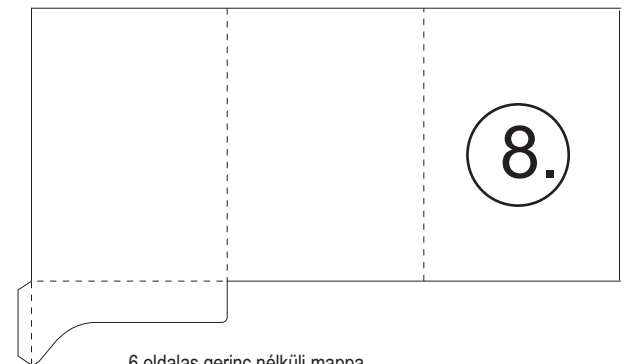

gerinc nélküli mappa  
kiterített méret 455x430mm  
elő- és hátlap mérete 305x220mm  
névjegyartó bevágással, ragasztott kivitel

5mm gerinces, mindkét oldalon zsebes mappa  
kiterített méret 479x392mm, elő- és hátlap mérete 300x225mm  
névjegyartó bevágással

Változtatható gerincű mindkét oldalán zsebes mappa  
kiterített méret 551x408mm, elő- és hátlap mérete 303x215mm  
névjegyartó bevágással, 1 ragasztással

5mm gerinces, mindkét oldalon zsebes mappa  
kiterített méret 588,5x407,5mm, elő- és hátlap mérete 305x220mm  
névjegyartó bevágással

10 mm gerinces mappa  
kiterített méret 540x430mm,  
elő- és hátlap mérete 310x230mm  
névjegyartó bevágással

6 oldalas gerinc nélküli mappa  
kiterített méret 671,5x397,5mm, elő- és hátlap mérete 304x219mm