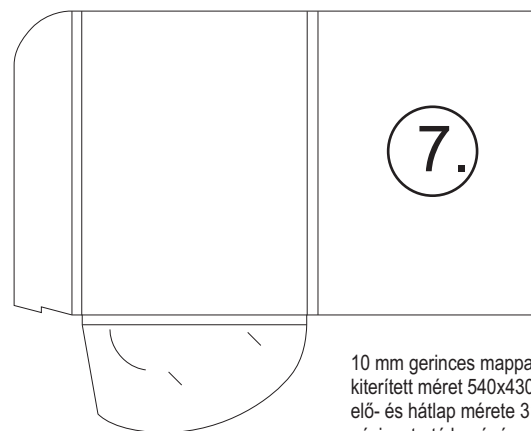

## Dosszié/mappa minták

2011

5mm gerinces mappa  
kiterített méret 505x375mm  
elő- és hátlap mérete 303x214mm  
névjegyartó bevágással

gerinc nélküli mappa  
kiterített méret 510x385mm  
elő- és hátlap mérete 304x215mm  
névjegyartó bevágással

gerinc nélküli mappa  
kiterített méret 455x430mm  
elő- és hátlap mérete 305x220mm  
névjegyartó bevágással, ragasztott kivitel

5mm gerinces, mindkét oldalon zsebes mappa  
kiterített méret 479x392mm, elő- és hátlap mérete 300x225mm  
névjegyartó bevágással

Változtatható gerincű mindkét oldalán zsebes mappa  
kiterített méret 551x408mm, elő- és hátlap mérete 303x215mm  
névjegyartó bevágással, 1 ragasztással

5mm gerinces, mindkét oldalon zsebes mappa  
kiterített méret 588,5x407,5mm, elő- és hátlap mérete 305x220mm  
névjegyartó bevágással

10 mm gerinces mappa  
kiterített méret 540x430mm,  
elő- és hátlap mérete 310x230mm  
névjegyartó bevágással

6 oldalas gerinc nélküli mappa  
kiterített méret 671,5x397,5mm, elő- és hátlap mérete 304x219mm