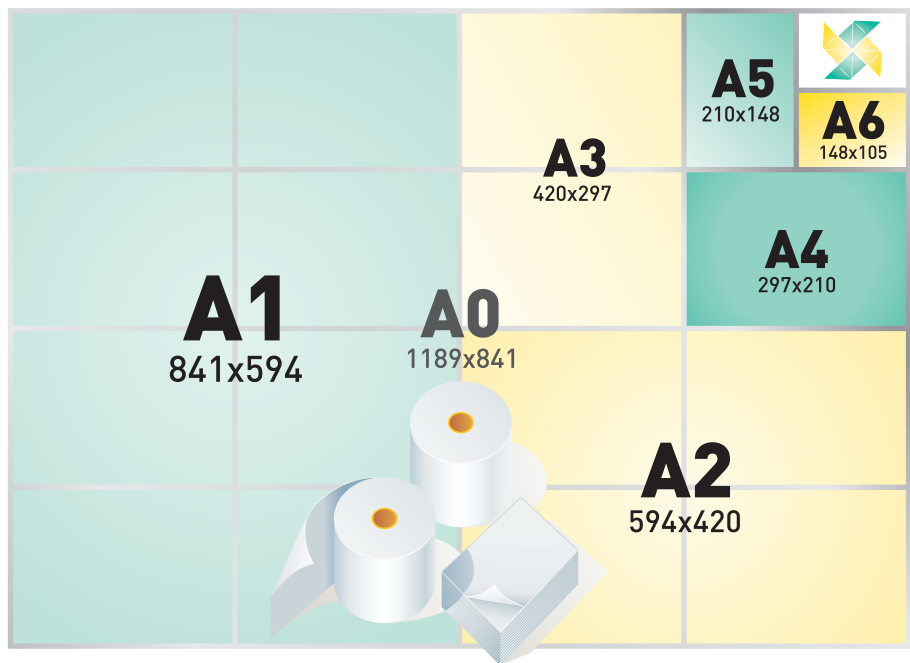

A színeket az ajánlatban az alábbi módon adjuk meg: **előoldal szín + hátoldal szín**
Ha valamelyik érték 0, akkor a papír azon oldala nyomatlan (pld. 1+0, azt jelenti, hogy 1 oldalon 1 színnel van nyomtatva.). 4+0 jelölésnél az előoldal színes, hátoldalon nyomatlan, ha 4+4 akkor mindkét oldalon színes.

A papírok vastagságát felülettömegükkel adjuk meg grammban. A levélpapírok általában 80-90g, a szórólapok, 90-150g, könyvbélívek 80-135g, könyvborítók 250-300g, míg a névjegyek 300g körüli grammsúlyban készülnek.

További hasznos méretek

Szórólap LA/4 (francia) 210x99mm (A/4 1/3)

Névjegykártya 90x50mm (Magyar szabvány)
85x54mm (Amerikai szabvány)

SRA3 (digitális nyomtatásnál) 450x320 mm

A méret		B méret		Boríték méret	
mm x mm		mm x mm		mm x mm	
A0	1189 x 841	B0	1400 x 1000	LC/6	114 x 162
A1	594 x 841	B1	1000 x 700	LA/4 (DL, francia)	110 x 220
A2	594 x 420	B2	700 x 500	LC6/5	114 x 229
A3	420 x 297	B3	500 x 350	LC/5	162 x 229
A4	297 x 210	B4	350 x 250	LC/4	229 x 324
A5	210 x 148	B5	250 x 175	TC/5	162 x 229
A6	148 x 105	B6	175 x 125	TC/4	229 x 324
A7	105 x 74	B7	125 x 87	TB/5	176 x 250
A8	74 x 52	B8	62 x 87	TB/4	250 x 353

*L' kezdetű borítékok hosszanti oldalon, a 'T' (tasak) kezdetűek a rövidebb oldalon nyílnak. Szabványos ablakméretek: 35x90mm, 45x90mm, TC/4-nél 55x90mm. Borítékok záródása: Enyvezett, Öntapadós, Szilikonos